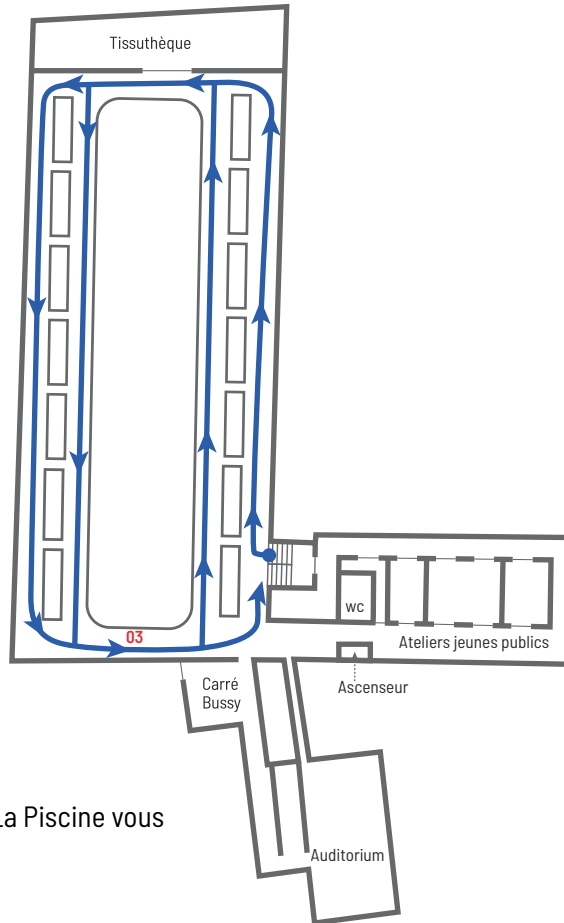

Roubaix

La Piscine

MUSÉE
D'ART ET D'INDUSTRIE
ANDRÉ DILIGENT

Premier étage

Rez-de-chaussée

Pour profiter au mieux du musée, La Piscine vous propose 3 parcours :

Parcours Expositions

Parcours Aile Sculpture moderne

Parcours Aile Beaux-Arts

Merci de respecter le sens de circulation et la limitation de visite fixée à 2h.

Retrouvez les dispositifs de médiation du musée sur linktr.ee/MediationLaPiscine