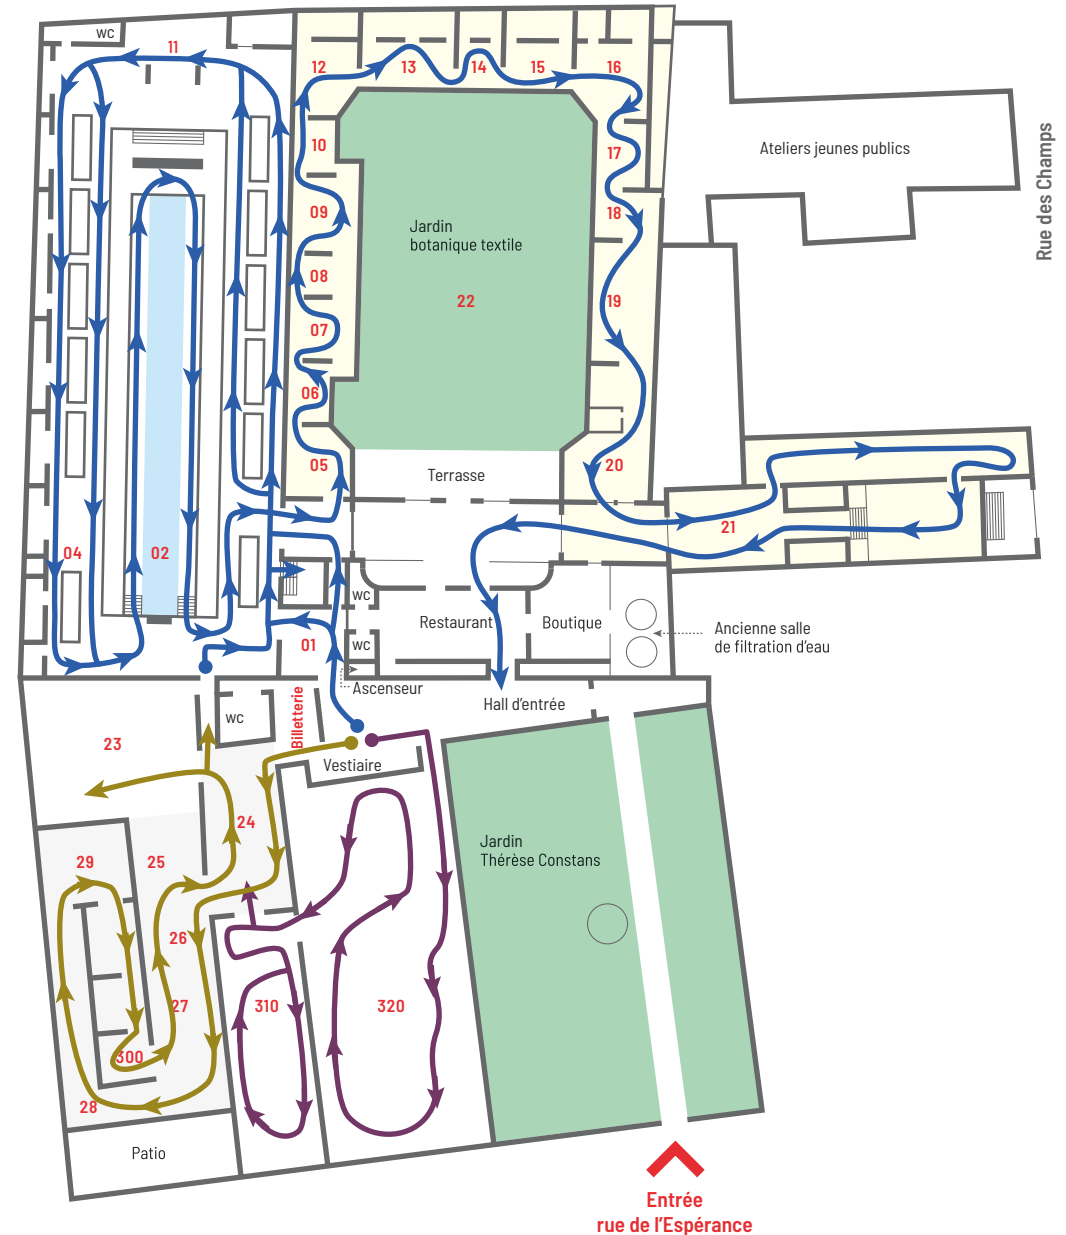

Roubaix

La Piscine

MUSÉE
D'ART ET D'INDUSTRIE
ANDRÉ DILIGENT

Premier étage

Rez-de-chaussée

Pour profiter au mieux du musée, La Piscine vous propose 3 parcours :

Parcours Expositions

Parcours Aile Sculpture moderne

Parcours Aile Beaux-Arts

Merci de respecter le sens de circulation et la limitation de visite fixée à 2h.

Retrouvez les dispositifs de médiation du musée sur linktr.ee/MediationLaPiscine